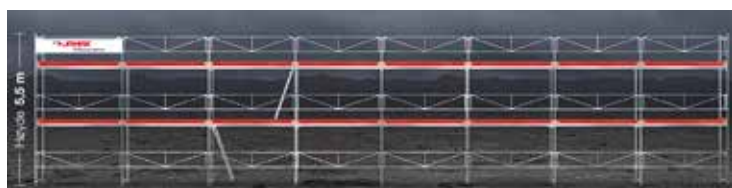

Svært lettmontert, og gir en stabil, sikker arbeidsplattform.

PRISEKSEMPEL på Stillashenger UMLEIEPAKKE

99m² (lengde 18 m x høyde 5,5 m) **BE OM PRIS**

132m² (lengde 24 m x høyde 5,5 m) **BE OM PRIS**

Pakke med 99 m² (18 x 5,5 meter) Hengervekt 1050 kilo