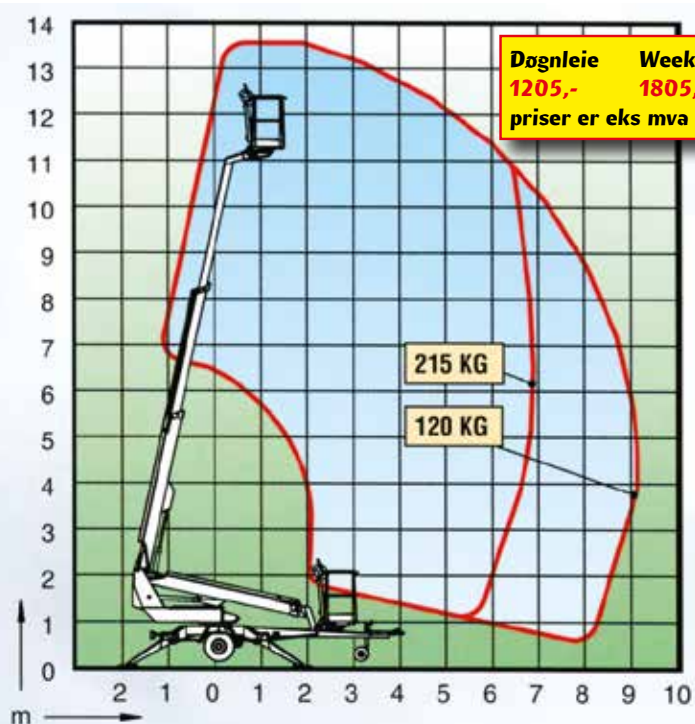

DINO 105TL
Arbeidshøyde 10,5 m
Plattformhøyde 8,5 m
Horisontalrekkevidde 6,5 m

MÅL - DATA	
Bredde	1,50 m
Høyde	1,99 m
Lengde	5,43 m
Max løftekraft	130 kg
Liftens egenvekt	950 kg
Støttebenskvadrat	3,57 m

Døgnleie	Weekend
1075,-	1615,-
priser er eks mva	

DINO 135T
Arbeidshøyde 13,5 m
Plattformhøyde 11,5 m
Horisontalrekkevidde 9,1 m

MÅL - DATA	
Bredde	1,78 m
Høyde	2,14 m
Lengde	5,94 m
Max løftekraft	215 kg
Liftens egenvekt	1560 kg
Støttebenskvadrat	3,80 m

Arbeidshøyde 16,0 m
 Plattformhøyde 14,0 m
 Horizontal rekkevidde 9,1 m

Løftkraft i kurv på 215 kg i hele liftens arbeidsområde.

MÅL - DATA

Bredde 1,80 m
 Høyde 2,29 m
 Lengde 6,15 m
 Liftens egenvekt 1960 kg
 Støttebenkvadrat 3,80 m

DINO 160XT er en kompakt lift med stor kapasitet.

Døgnleie Weekend
 1615,- 2400,-
 priser er eks mva

Arbeidshøyde 21,0 m
 Plattformhøyde 19,0 m
 Horizontal rekkevidde 11,7 m

Max løftkraft i kurv på 215 kg, redusert til 120 og 80 kilo ytterst (se diagram)