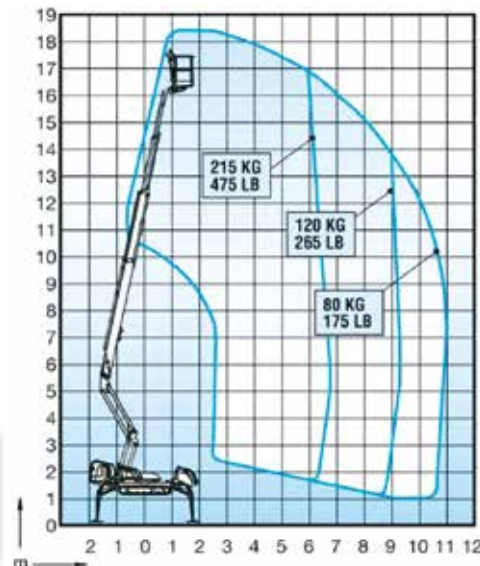

DINO - 185XTC og 220XTC
TERRENGGÅENDE BELTELIFTER

Priser er eks. mva. Forsikring tilkommer med 6% på veiledende leiepris.