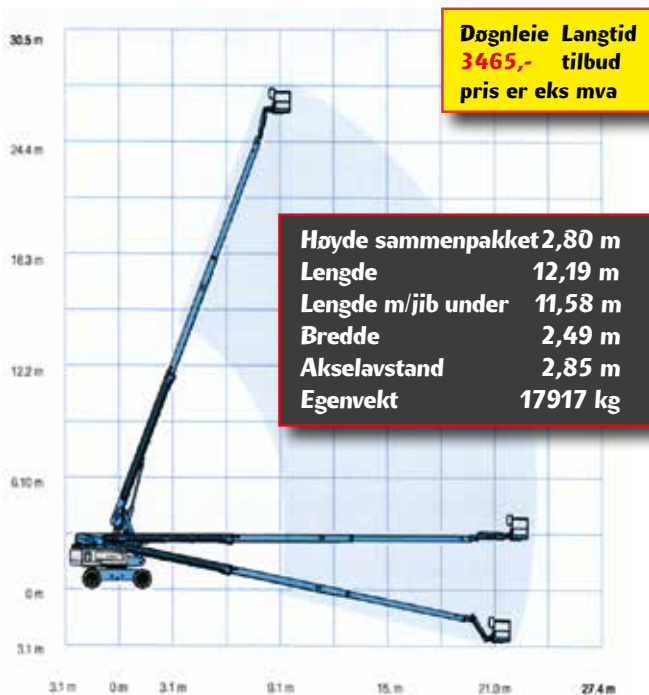

Lengde	6,83 m
Bredde	1,79 m
Høyde	2,00 m
Akselavstand	2,03 m
Egenvekt	7394 kg

Døgnleie Langtid
2500,- tilbud
 pris er eks mva

GENIE S-45 - 16 METER RETTBØMLIFT - DIESEL

Rettbømlift med hele 11,18 meters horisontal rekkevidde. 15,72 meters arbeidshøyde. Terrenggående med 4-hjulstrekk - Tar stigninger på 40° med nedsenket bom. Teleskopisk utskyvbar bom med stor bevegelse og 1,52 meters jib. Arbeidsplattform 1,83 x 0,76 m, roterer 160°. Kapasitet på 227 kg.

GENIE S-65 / S-65 TRAX - 22 meter rettbømlifter - DIESEL

Rettbømlifter kjennetegnes ved en imponerende horisontal rekkevidde. De er dieseldrevne og har 4-hjulstrekk. Tar stigninger på 40° med bommen nedsenket. Teleskopisk utskyvbar bom med stor bevegelse og 1,52 meters jib. Arbeidsplattform på 2,44 x 0,91 m, roterer 160°. S-65 og S-65 TRAX har en kapasitet på 227 kilo i kurven **HORISONTAL REKKEVIDDE** på 17,1 meter.

RANGE OF MOTION S™-65

GENIE S-85XC - 28 METER RETTBØMLIFT - DIESEL

Hele 22,71 meter horisontal rekkevidde. Terrenggående med 4-hjulstrekk. Tar stigninger på 40° med bommen nedsenket. Teleskopbom med 135° bevegelse på jib. Arbeidsplattformen er på hele 2,44 x 0,91 meter med 160° hydraulisk rotasjon. Liften har en max kapasitet på 454 kilo i kurven, 300 kilo i ytterst horisontal rekkevidde.

MANITOU MT 625 High Class

DATA MT 625:

Kubota 75 HK dieselmotor - Clutchfri hydrostat fremdrift
 Løftehøyde 5,90 meter
 Max løftekapasitet 2500 kg (2000 kg til full høyde)
 Løfter 800 kg på max horisontal rekkevidde 3,30 m
 Maskinbredde 1,82 m - Høyde 2,17 m - Vekt 4932 kg
 Totallengde til gaffelholder 3,90 m + 1,20 m langt gaffelbord
 4-hjulsdrift og 4-hjulsstyring - 30 km/t veiastighet