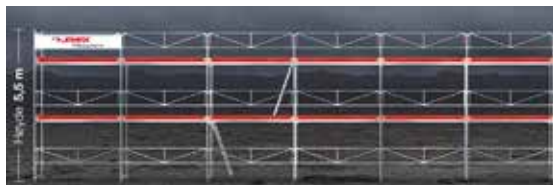

Svært lettmontert, og gir en stabil, sikker arbeidsplattform.

PRISEKSEMPEL på Stillashenger UMLEIEPAKKE

99m² (lengde 18 m x høyde 5,5 m) **BE OM PRIS**

132m² (lengde 24 m x høyde 5,5 m) **BE OM PRIS**

Pakke med 99 m² (18 x 5,5 meter) Hengervekt 1050 kilo