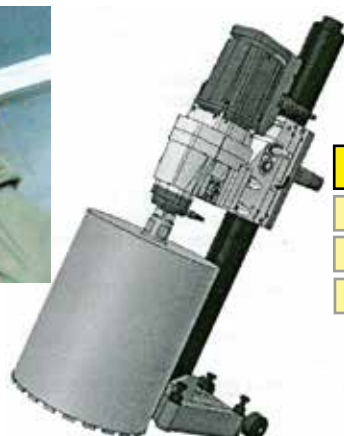

Alle priser er eks. mva.