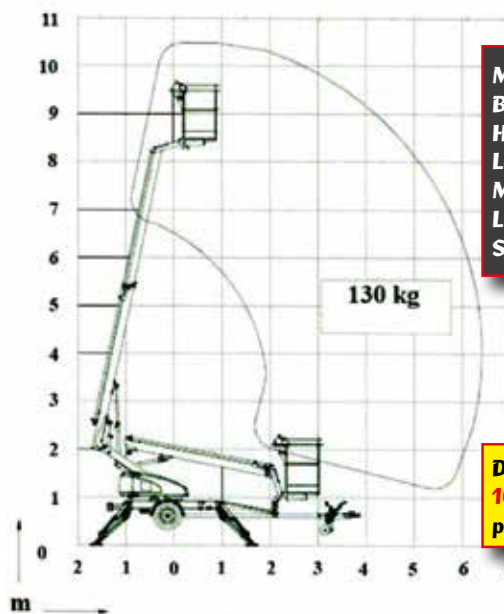

- Sjekk hvor mye liften tåler av vekt i kurven? Her er det begrensninger fra lift til lift.

- Vi har lifter som dekker nesten alle behov innen vedlikeholdsarbeid og opp til krevende prosjekter innen bygg og anlegg.

DINO 105TL
Arbeidshøyde 10,5 m
Plattformhøyde 8,5 m
Horisontalrekkevidde 6,5 m

MÅL - DATA	
Bredde	1,50 m
Høyde	1,99 m
Lengde	5,43 m
Max løftekraft	130 kg
Liftens egenvekt	950 kg
Støttebenskvadrat	3,57 m

Døgnleie	Weekend
1075,-	1615,-
priser er eks mva	

DINO 135T
Arbeidshøyde 13,5 m
Plattformhøyde 11,5 m
Horisontalrekkevidde 9,1 m

MÅL - DATA	
Bredde	1,78 m
Høyde	2,14 m
Lengde	5,94 m
Max løftekraft	215 kg
Liftens egenvekt	1560 kg
Støttebenskvadrat	3,80 m