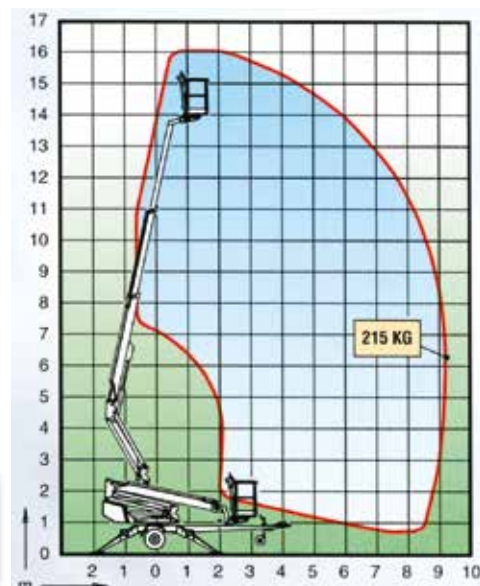

DINO 105TL
Arbeidshøyde 10,5 m
Plattformhøyde 8,5 m
Horisontalrekkevidde 6,5 m

MÅL - DATA	
Bredde	1,50 m
Høyde	1,99 m
Lengde	5,43 m
Max løftekraft	130 kg
Liftens egenvekt	950 kg
Støttebenskvadrat	3,57 m

Arbeidshøyde 16,0 m
 Plattformhøyde 14,0 m
 Horizontal rekkevidde 9,1 m

Løftkraft i kurv på 215 kg i hele liftens arbeidsområde.

MÅL - DATA

Bredde 1,80 m
 Høyde 2,29 m
 Lengde 6,15 m
 Liftens egenvekt 1960 kg
 Støttebenkvadrat 3,80 m

DINO 160XT er en kompakt lift med stor kapasitet.

Døgnleie Weekend
 1615,- 2400,-
 priser er eks mva

Arbeidshøyde 21,0 m
 Plattformhøyde 19,0 m
 Horizontal rekkevidde 11,7 m

Max løftkraft i kurv på 215 kg, redusert til 120 og 80 kilo ytterst (se diagram)

MÅL - DATA

Bredde 1,93 m
 Høyde 2,29 m
 Lengde 7,95 m
 Liftens egenvekt 2465 kg
 Støttebenkvadrat 4,30 m

210XT er liften for høyde og rekkevidde

Døgnleie Weekend
 2400,- 3500,-
 priser er eks mva

DINO 185XCT arbeidshøyde 18,5 m
 DINO 220XCT arbeidshøyde 22,0 m
 Horizontal rekkevidde ca 11 m