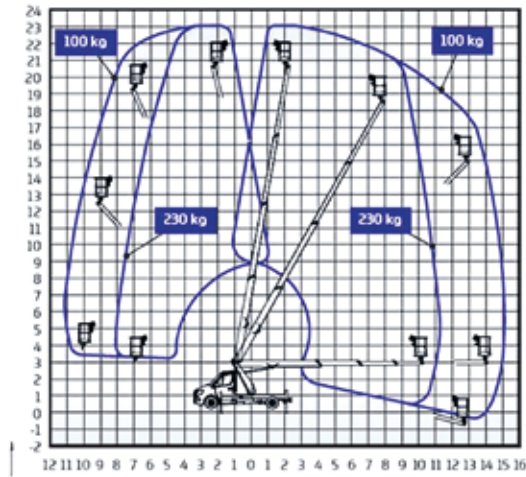

Alle priser er eks, mva.
6% pliktig forsikring på veil.pris tilkommer

DINO 230VT BILIFT - 23 meter arbeidshøyde

Horisontal rekkevidde 15,1 m
Plattform kapasitet 230 kg
Støttebenskvadrat 4,40 m
Liftens egenvekt 3460 kg

Transportmål:

Lengde 7,65 m
Bredde 2,43 m
Høyde 2,95 m

180° kurvrotasjon

Kjøres med førerkort klasse B

Alle priser er eks, mva.
6% pliktig forsikring på veil.pris tilkommer

Døgnleie Langtid
3700,- tilbud
pris er eks mva

DENNE KJØRER DU MED FØRERKORT KLASSE B

GENIE Z-45/25J - 16 METER KNEKKBØMLIFT - Bi-Energy

- ✓ Bi-Energy, batteri- og dieseldreven knekkbom-lift for inne og utebruk
- ✓ 16 meters arbeidshøyde
- ✓ 7,65 meter horisontal rekkevidde
- ✓ Opp og over høyde på 7,24 meter
- ✓ Tar stigninger på 30°
- ✓ Teleskopisk bom med 1,5 meter jib
- ✓ Arbeidsplattform med 160° rotasjon
- ✓ Kurv/Plattform måler 1,83 x 0,76 meter
- ✓ Liften har en kapasitet på 227 kg i hele arbeidsområdet.

Lengde	6,83 m
Bredde	1,79 m
Høyde	2,00 m
Akselavstand	2,03 m
Egenvekt	7394 kg

Døgnleie Langtid
2500,- tilbud
 pris er eks mva

GENIE S-45 - 16 METER RETTBØMLIFT - DIESEL

Rettbømlift med hele 11,18 meters horisontal rekkevidde. 15,72 meters arbeidshøyde. Terrenggående med 4-hjulstrekk - Tar stigninger på 40° med nedsenket bom. Teleskopisk utskyvbar bom med stor bevegelse og 1,52 meters jib. Arbeidsplattform 1,83 x 0,76 m, roterer 160°. Kapasitet på 227 kg.