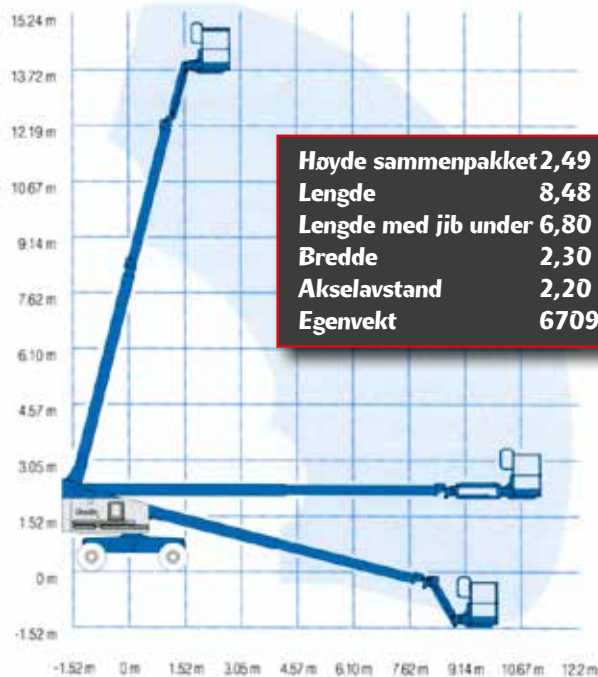

DENNE KJØRER DU MED FØRERKORT KLASSE B

GENIE Z-45/25J - 16 METER KNEKKBØMLIFT - Bi-Energy

- ✓ Bi-Energy, batteri- og dieseldreven knekkbom-lift for inne og utebruk
- ✓ 16 meters arbeidshøyde
- ✓ 7,65 meter horisontal rekkevidde
- ✓ Opp og over høyde på 7,24 meter
- ✓ Tar stigninger på 30°
- ✓ Teleskopisk bom med 1,5 meter jib
- ✓ Arbeidsplattform med 160° rotasjon
- ✓ Kurv/Plattform måler 1,83 x 0,76 meter
- ✓ Liften har en kapasitet på 227 kg i hele arbeidsområdet.

Lengde	6,83 m
Bredde	1,79 m
Høyde	2,00 m
Akselavstand	2,03 m
Egenvekt	7394 kg

Døgnleie Langtid
2500,- tilbud
 pris er eks mva

GENIE S-45 - 16 METER RETTBØMLIFT - DIESEL

Rettbømlift med hele 11,18 meters horisontal rekkevidde. 15,72 meters arbeidshøyde. Terrenggående med 4-hjulstrekk - Tar stigninger på 40° med nedsenket bom. Teleskopisk utskyvbar bom med stor bevegelse og 1,52 meters jib. Arbeidsplattform 1,83 x 0,76 m, roterer 160°. Kapasitet på 227 kg.