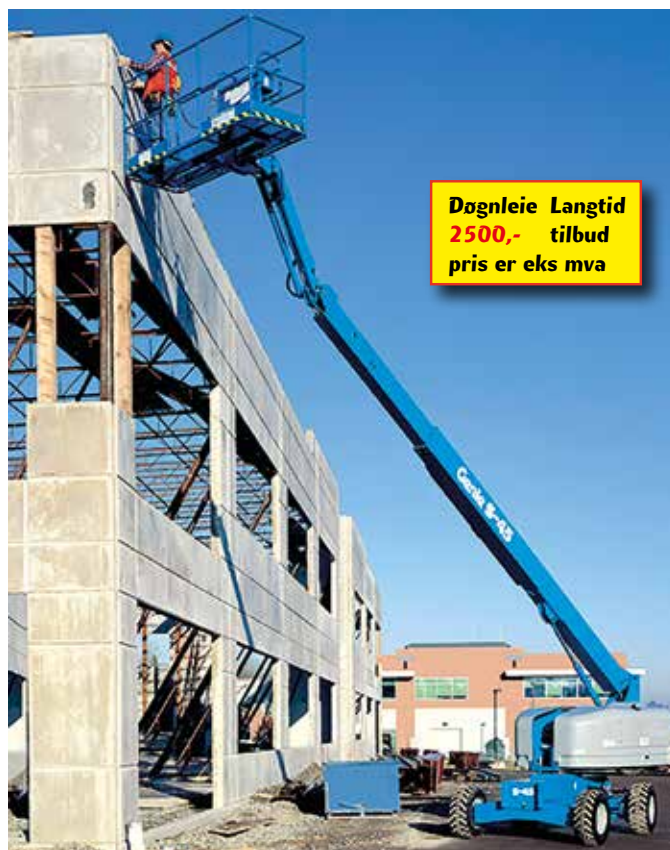

Alle priser er eks, mva.

6% pliktig forsikring på veil.pris tilkommer