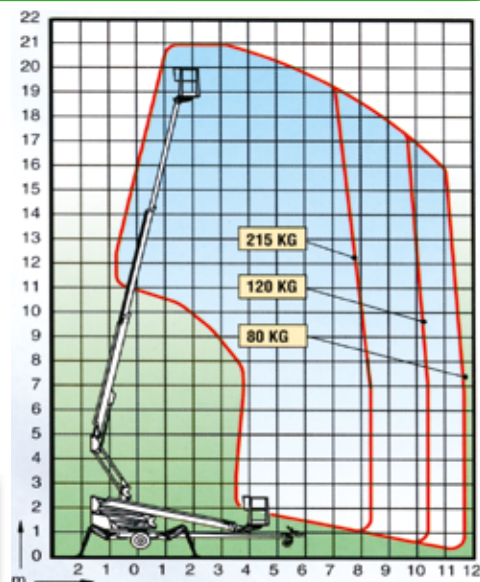

DINO 105TL
Arbeidshøyde 10,5 m
Plattformhøyde 8,5 m
Horisontalrekkevidde 6,5 m

MÅL - DATA	
Bredde	1,50 m
Høyde	1,99 m
Lengde	5,43 m
Max løftekraft	130 kg
Liftens egenvekt	950 kg
Støttebenskvadrat	3,57 m

Arbeidshøyde 16,0 m
 Plattformhøyde 14,0 m
 Horizontal rekkevidde 9,1 m

Løftkraft i kurv på 215 kg i hele liftens arbeidsområde.

MÅL - DATA

Bredde 1,80 m
 Høyde 2,29 m
 Lengde 6,15 m
 Liftens egenvekt 1960 kg
 Støttebenkvadrat 3,80 m

DINO 160XT er en kompakt lift med stor kapasitet.

Døgnleie Weekend
 1615,- 2400,-
 priser er eks mva

Arbeidshøyde 21,0 m
 Plattformhøyde 19,0 m
 Horizontal rekkevidde 11,7 m

Max løftkraft i kurv på 215 kg, redusert til 120 og 80 kilo ytterst (se diagram)

MÅL - DATA

Bredde 1,93 m
 Høyde 2,29 m
 Lengde 7,95 m
 Liftens egenvekt 2465 kg
 Støttebenkvadrat 4,30 m

210XT er liften for høyde og rekkevidde

Døgnleie Weekend
 2400,- 3500,-
 priser er eks mva

DINO 185XCT arbeidshøyde 18,5 m
 DINO 220XCT arbeidshøyde 22,0 m
 Horizontal rekkevidde ca 11 m