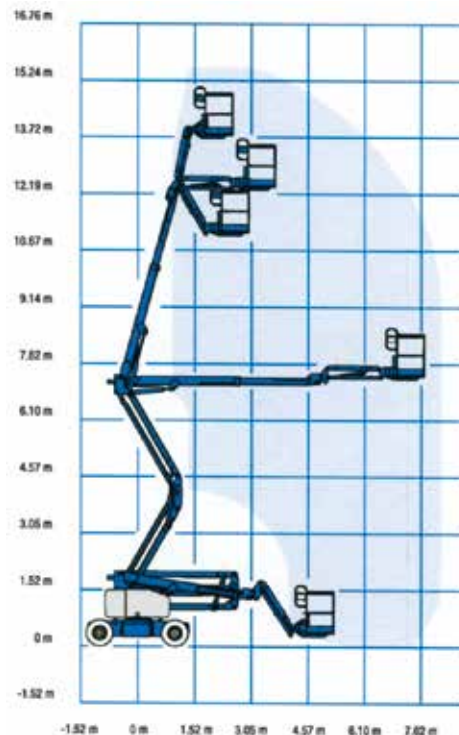

Max løftkraft i kurv:
 215 kg, redusert til 120
 og 80 kilo ytterst (se diagram)

MÅL - DATA 185XCT 220XCT

Lengde mtr 5,85 6,45
 Bredde 1,15 1,15
 Høyde 1,98 1,98
 Egenvekt kg 2860 3060
 Støttebenkvadrat 3,46x3,95 m

DENNE KJØRER DU MED FØRERKORT KLASSE B

GENIE Z-45/25J - 16 METER KNEKKBØMLIFT - Bi-Energy

- ✓ Bi-Energy, batteri- og dieseldreven knekkbom-lift for inne og utebruk
- ✓ 16 meters arbeidshøyde
- ✓ 7,65 meter horisontal rekkevidde
- ✓ Opp og over høyde på 7,24 meter
- ✓ Tar stigninger på 30°
- ✓ Teleskopisk bom med 1,5 meter jib
- ✓ Arbeidsplattform med 160° rotasjon
- ✓ Kurv/Plattform måler 1,83 x 0,76 meter
- ✓ Liften har en kapasitet på 227 kg i hele arbeidsområdet.

Lengde	6,83 m
Bredde	1,79 m
Høyde	2,00 m
Akselavstand	2,03 m
Egenvekt	7394 kg

Døgnleie Langtid
2500,- tilbud
 pris er eks mva

GENIE S-45 - 16 METER RETTBØMLIFT - DIESEL

Rettbømlift med hele 11,18 meters horisontal rekkevidde. 15,72 meters arbeidshøyde. Terrenggående med 4-hjulstrekk - Tar stigninger på 40° med nedsenket bom. Teleskopisk utskyvbar bom med stor bevegelse og 1,52 meters jib. Arbeidsplattform 1,83 x 0,76 m, roterer 160°. Kapasitet på 227 kg.

GENIE S-65 / S-65 TRAX - 22 meter rettbømlifter - DIESEL

Rettbømlifter kjennetegnes ved en imponerende horisontal rekkevidde. De er dieseldrevne og har 4-hjulstrekk. Tar stigninger på 40° med bommen nedsenket. Teleskopisk utskyvbar bom med stor bevegelse og 1,52 meters jib. Arbeidsplattform på 2,44 x 0,91 m, roterer 160°. S-65 og S-65 TRAX har en kapasitet på 227 kilo i kurven **HORISONTAL REKKEVIDDE** på 17,1 meter.