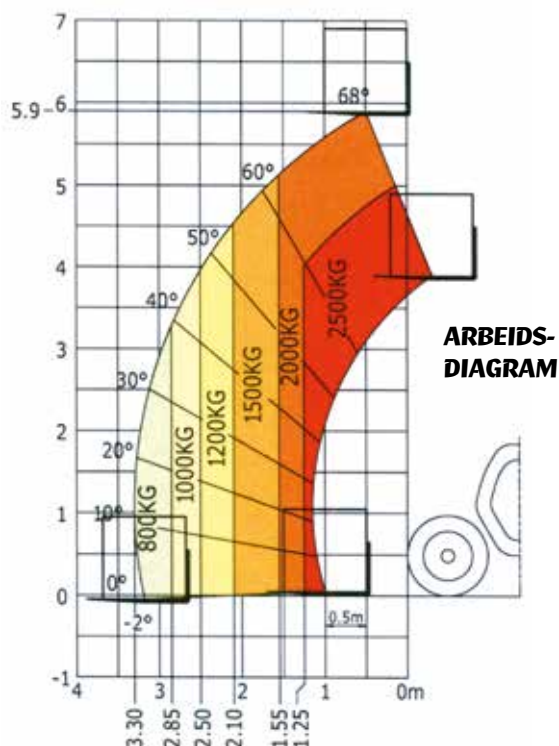

TELESKOPTRUCK

Terrenggående teleskoptrucker for arbeidsoppgaver innen løfting, lasting, lossing, transport og plassering av materialer m.m. Maskinene er topp utstyrt med hydraulisk sideforskyvning og spredning av gaffelbord.

MANITOU MT 625 High Class

DATA MT 625:

Kubota 75 HK dieselmotor - Clutchfri hydrostat fremdrift
Løftehøyde 5,90 meter
Max løftekapasitet 2500 kg (2000 kg til full høyde)
Løfter 800 kg på max horisontal rekkevidde 3,30 m
Maskinbredde 1,82 m - Høyde 2,17 m - Vekt 4932 kg
Totallengde til gaffelholder 3,90 m + 1,20 m langt gaffelbord
4-hjulsdrift og 4-hjulsstyring - 30 km/t veiastighet

Døgnleie Langtid
2125,- tilbud
pris er eks mva

MANITOU MT 1440

DATA MT 1440:

Perkins 100 HK dieselmotor - Clutchfri hydrostat fremdrift
Løftehøyde 13,53 meter
Max løftekapasitet 4000 kg (3000 kg til full høyde)
Løfter 1500 kg på max horisontal rekkevidde 9,38 m
Maskinbredde 2,37 m Høyde 2,45 m Vekt 11000 kg
Totallengde til gaffeltipper 6,13 meter
4-hjulsdrift og 4-hjulsstyring - 35 km/t veiastighet

SPØR OSS
FØRST VI
FIKSER DET
MESTE

Døgnleie Langtid
2460,- tilbud
pris er eks mva