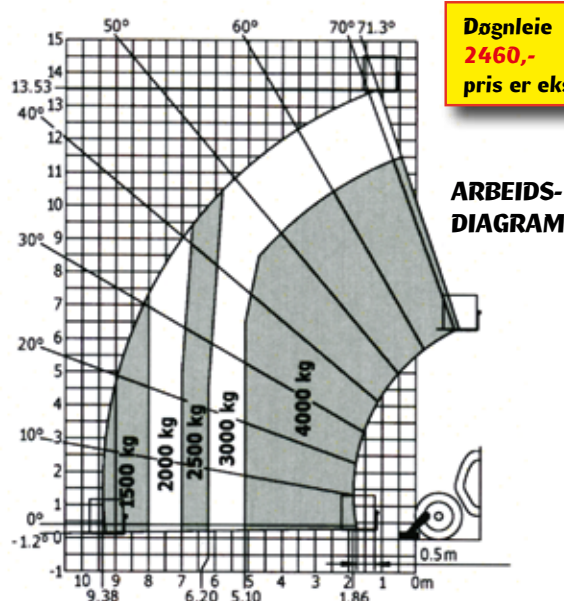

Døgnleie Langtid
2460,- tilbud
pris er eks mva