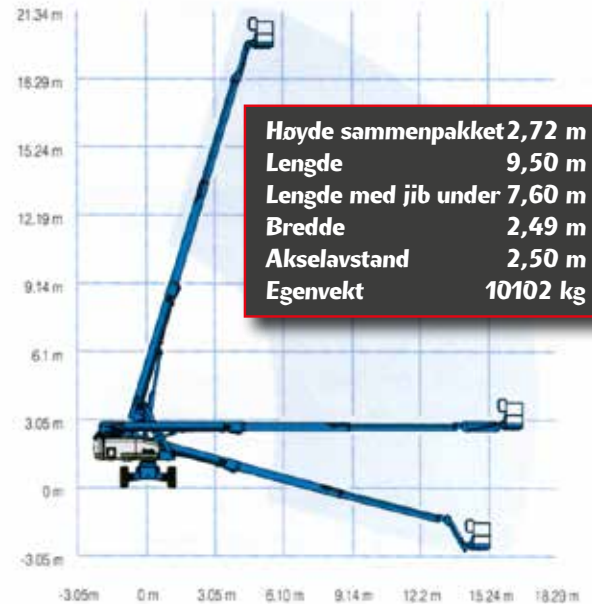

GENIE S-65 / S-65 TRAX - 22 meter rettbømlifter - DIESEL

Rettbømlifter kjennetegnes ved en imponerende horisontal rekkevidde. De er dieseldrevne og har 4-hjulstrekk. Tar stigninger på 40° med bommen nedsenket. Teleskopisk utskyvbar bom med stor bevegelse og 1,52 meters jib. Arbeidsplattform på 2,44 x 0,91 m, roterer 160°. S-65 og S-65 TRAX har en kapasitet på 227 kilo i kurven **HORISONTAL REKKEVIDDE** på 17,1 meter.

RANGE OF MOTION S™-65

GENIE S-85XC - 28 METER RETTBØMLIFT - DIESEL

Hele 22,71 meter horisontal rekkevidde. Terrenggående med 4-hjulstrekk. Tar stigninger på 40° med bommen nedsenket. Teleskopbom med 135° bevegelse på jib. Arbeidsplattformen er på hele 2,44 x 0,91 meter med 160° hydraulisk rotasjon. Liften har en max kapasitet på 454 kilo i kurven, 300 kilo i ytterst horisontal rekkevidde.

Alle priser er eks. mva.
6% pliktig forsikring på veil.pris tilkommer