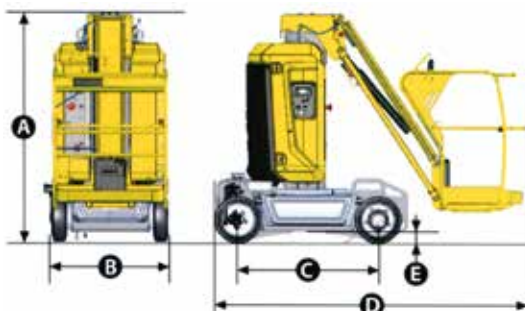

ARBEIDSSOMRÅDE - KAPASITET

Max Arbeidshøyde	10 m
Plattformhøyde	8 m
Horisontal rekkevidde	3 m
Plattform størrelse	0,78x0,98 m
Plattform kapasitet	200 kg
Egenvekt	2677 kg

LIFTENS MÅL:

A: Høyde sammenfoldet	1,99 m
D: Lengde sammenfoldet	2,70 m
B: Bredde	1,00 m
C: Akselsvstand	1,20 m

Døgtleie Langtid
1400,- tilbud
pris er eks mva