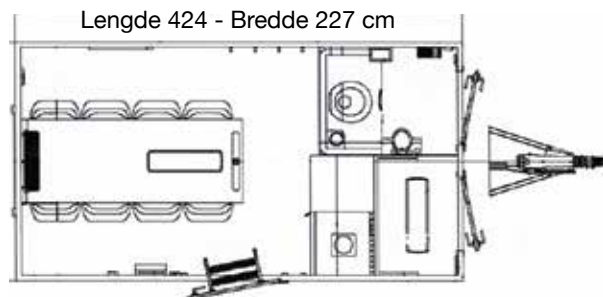

MANNSKAPSVOGNER PÅ HJUL

Kutt riggekostnadene? Rimelige, komfortable, isolerte tilhengervogner for 230V strømtilkobling. Funksjonell innredning. 2 BASISTYPER med kjøleskap - bord - stoler - knagger - oppslagstavle m.m.

320 cm lettvoغن med 4-5 sitteplasser

Døgngleie fra 98,-
Minimum 30 dagers leietid

420 cm lettvoغن med 6-8 sitteplasser

Døgngleie fra 113,-
Minimum 30 dagers leietid

Våre 320 og 420 cm lettvogner er godt utstyrte vogner med full innredningspakke. Kan leveres med kjøkken, eget toalettrom og separat verktøyrom.