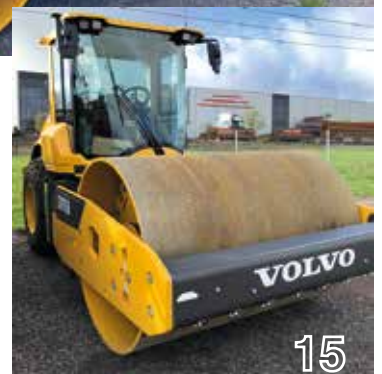

Alle priser er eks. mva.
 6% pliktig forsikring på veil.pris tilkommer

12,6 tonnns VOLVO SD135B VALSETØG

Døgnleie Weekend
 4025,- 6064,-
 priser er eks mva

Arbeidsvekt 12600 kilo
 Valsebredde 214 cm
 Maskinmål:
 L 6,1 x B 2,3 x H 3 meter